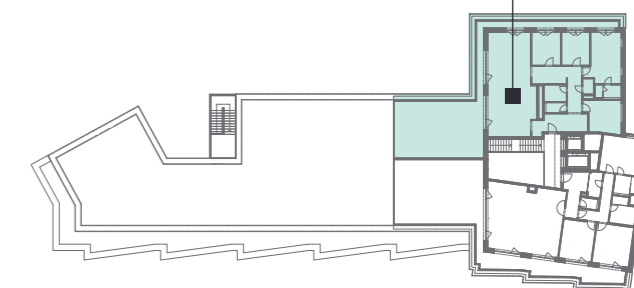

702

7.NP

5+kk

150,4 m²

| | | |
|-------------------------------------|--|----------------------------|
| 01 | Předsíň / Hall | 11,0 m ² |
| 02 | Chodba / Corridor | 15,0 m ² |
| 03 | WC / Toilet | 2,5 m ² |
| 04 | Koupelna / Bathroom | 4,1 m ² |
| 05 | Pokoj / Room | 12,5 m ² |
| 06 | Komora / Utility Room | 1,9 m ² |
| 07 | Ložnice / Bedroom | 18,6 m ² |
| 08 | Koupelna / Bathroom | 4,1 m ² |
| 09 | Pokoj / Room | 10,7 m ² |
| 10 | Pokoj / Room | 11,0 m ² |
| 11 | Obývací pokoj + KK / Living Room + Kitchen | 54,1 m ² |
| OBYTNÁ PLOCHA / LIVING AREA | | 145,5 m² |
| | Svislé konstrukce / Vertical Structures | 4,9 m ² |
| PLOCHA BYTU / APARTMENT AREA | | 150,4 m² |
| 12 | Terasa / Terrace | 84,5 m ² |
| PLOCHA CELKEM / TOTAL AREA | | 234,9 m² |