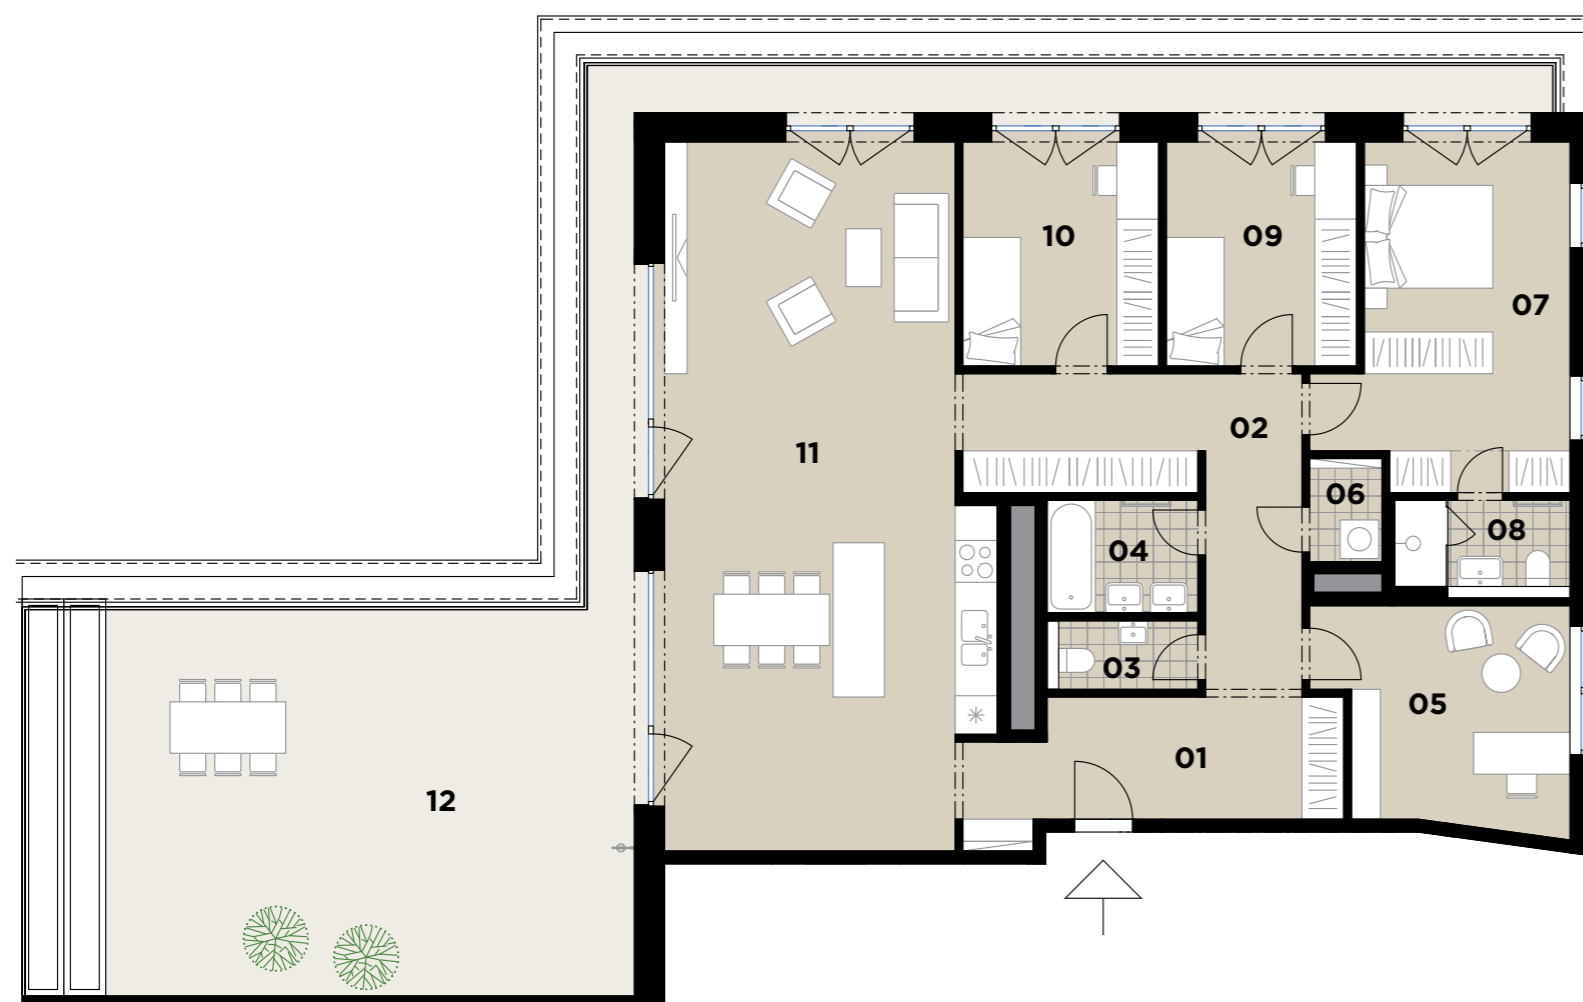

702

7.NP

5+kk

150,4 m²

| | | |
|-------------------------------------|--|----------------------------|
| 01 | Předsíň / Hall | 11,0 m ² |
| 02 | Chodba / Corridor | 15,0 m ² |
| 03 | WC / Toilet | 2,5 m ² |
| 04 | Koupelna / Bathroom | 4,1 m ² |
| 05 | Pokoj / Room | 12,5 m ² |
| 06 | Komora / Utility Room | 1,9 m ² |
| 07 | Ložnice / Bedroom | 18,6 m ² |
| 08 | Koupelna / Bathroom | 4,1 m ² |
| 09 | Pokoj / Room | 10,7 m ² |
| 10 | Pokoj / Room | 11,0 m ² |
| 11 | Obývací pokoj + KK / Living Room + Kitchen | 54,1 m ² |
| OBYTNÁ PLOCHA / LIVING AREA | | 145,5 m² |
| | Svislé konstrukce / Vertical Structures | 4,9 m ² |
| PLOCHA BYTU / APARTMENT AREA | | 150,4 m² |
| 12 | Terasa / Terrace | 84,5 m ² |
| PLOCHA CELKEM / TOTAL AREA | | 234,9 m² |