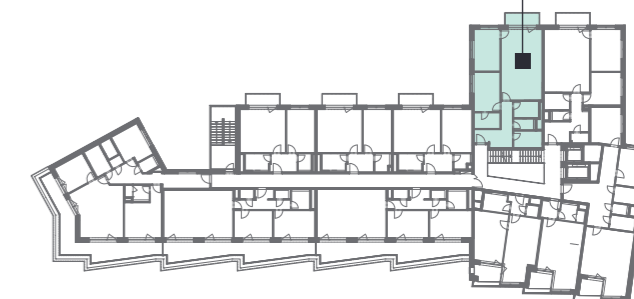

608

6.NP

3+kk

87,9 m<sup>2</sup>

01	Předsíň / Hall	11,1 m <sup>2</sup>
02	Komora / Utility Room	5,3 m <sup>2</sup>
03	WC / Toilet	2,6 m <sup>2</sup>
04	Koupelna / Bathroom	4,6 m <sup>2</sup>
05	Obývací pokoj + KK / Living Room + Kitchen	32,9 m <sup>2</sup>
06	Ložnice / Bedroom	12,2 m <sup>2</sup>
07	Pokoj / Room	11,5 m <sup>2</sup>
08	Šatna / Cloakroom	4,6 m <sup>2</sup>
<b>OBYTNÁ PLOCHA / LIVING AREA</b>		<b>84,8 m<sup>2</sup></b>
Svislé konstrukce / Vertical Structures		3,1 m <sup>2</sup>
<b>PLOCHA BYTU / APARTMENT AREA</b>		<b>87,9 m<sup>2</sup></b>
09	Balkon / Balcony	5,3 m <sup>2</sup>
<b>PLOCHA CELKEM / TOTAL AREA</b>		<b>93,2 m<sup>2</sup></b>