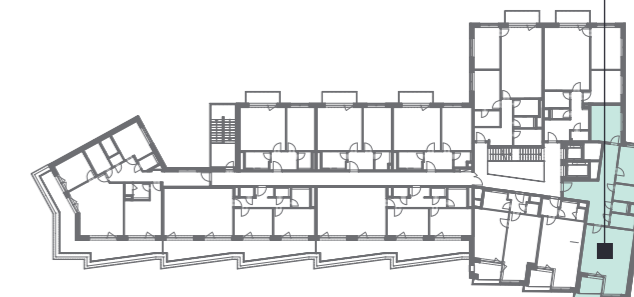

606

6.NP

3+kk

90,8 m²

01	Předsíň / Hall	23,5 m ²
02	Ložnice / Bedroom	12,5 m ²
03	Pokoj / Room	10,6 m ²
04	Koupelna / Bathroom	4,8 m ²
05	WC / Toilet	2,0 m ²
06	Komora / Utility Room	3,9 m ²
07	Obývací pokoj + KK / Living Room + Kitchen	31,1 m ²
OBYTNÁ PLOCHA / LIVING AREA		88,4 m²
	Svislé konstrukce / Vertical Structures	2,4 m ²
PLOCHA BYTU / APARTMENT AREA		90,8 m²
08	Lodžie / Loggia	4,3 m ²
PLOCHA CELKEM / TOTAL AREA		95,1 m²