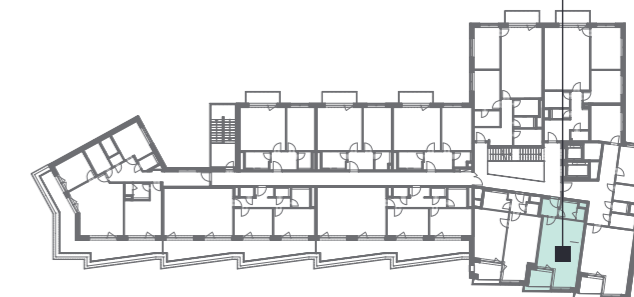

605

6.NP

1+kk

37,0 m²

01	Předsíň / Hall	3,6 m ²
02	Koupelna / Bathroom	4,2 m ²
03	Obývací pokoj + KK / Living Room + Kitchen	28,1 m ²
OBYTNÁ PLOCHA / LIVING AREA		35,9 m²
	Svislé konstrukce / Vertical Structures	1,1 m ²
PLOCHA BYTU / APARTMENT AREA		37,0 m²
04	Lodžie / Loggia	4,3 m ²
PLOCHA CELKEM / TOTAL AREA		41,3 m²