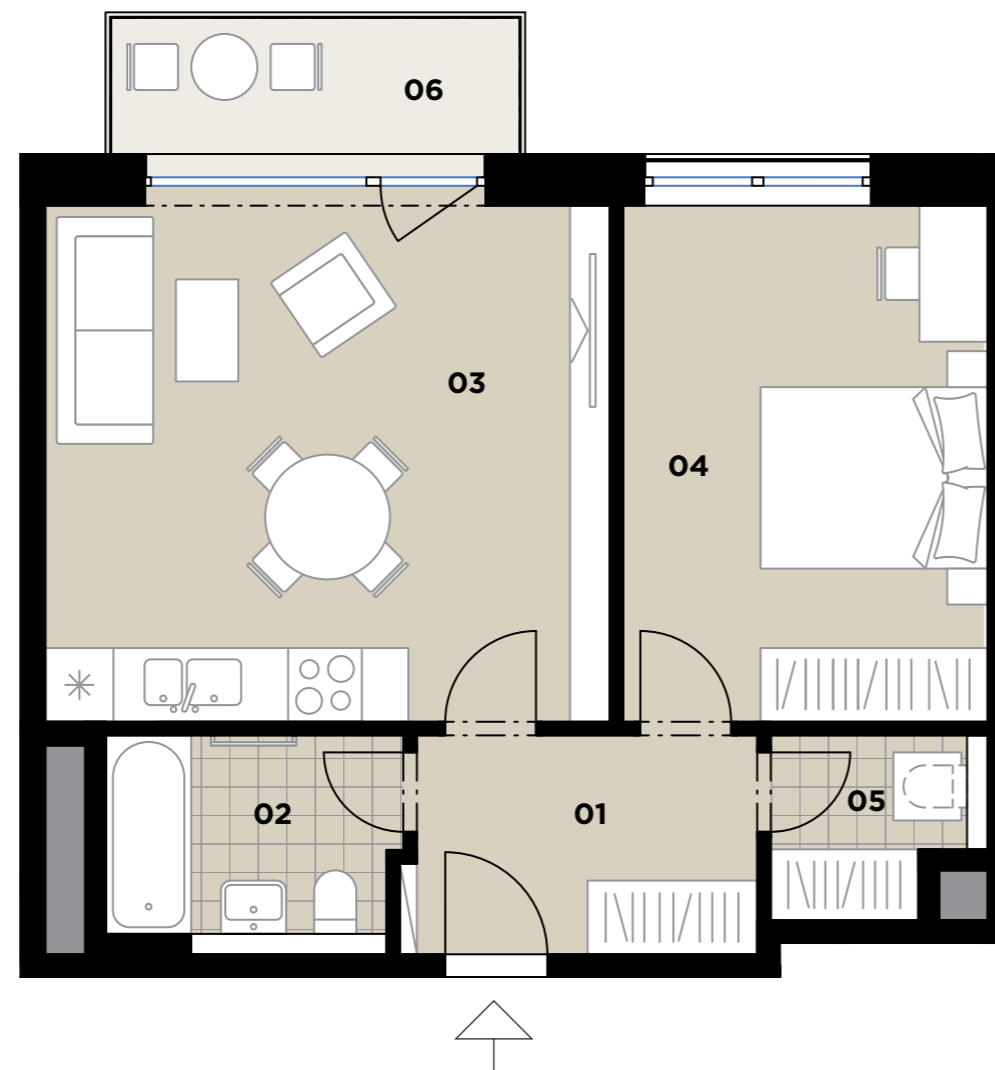

512

5.NP

2+kk

53,3 m<sup>2</sup>

01	Předsíň / Hall	6,4 m <sup>2</sup>
02	Koupelna / Bathroom	4,8 m <sup>2</sup>
03	Obývací pokoj + KK / Living Room + Kitchen	23,2 m <sup>2</sup>
04	Ložnice / Bedroom	14,6 m <sup>2</sup>
05	Komora / Utility Room	2,7 m <sup>2</sup>
<b>OBYTNÁ PLOCHA / LIVING AREA</b>		<b>51,7 m<sup>2</sup></b>
Svislé konstrukce / Vertical Structures		1,6 m <sup>2</sup>
<b>PLOCHA BYTU / APARTMENT AREA</b>		<b>53,3 m<sup>2</sup></b>
06	Balkon / Balcony	4,9 m <sup>2</sup>
<b>PLOCHA CELKEM / TOTAL AREA</b>		<b>58,2 m<sup>2</sup></b>