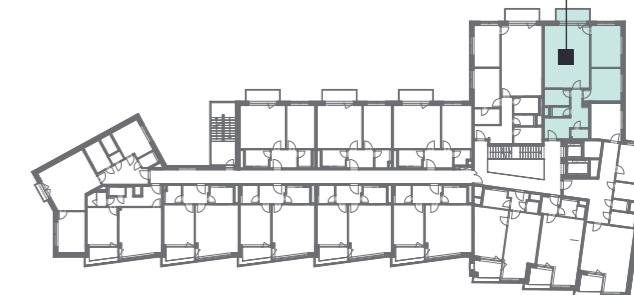

510

5.NP

3+kk

83,2 m²

01	Předsíň / Hall	12,9 m ²
02	Komora / Utility Room	2,1 m ²
03	WC / Toilet	2,1 m ²
04	Koupelna / Bathroom	4,7 m ²
05	Obývací pokoj + KK / Living Room + Kitchen	32,4 m ²
06	Ložnice / Bedroom	14,3 m ²
07	Pokoj / Room	12,0 m ²
OBYTNÁ PLOCHA / LIVING AREA		80,5 m²
	Svislé konstrukce / Vertical Structures	2,7 m ²
PLOCHA BYTU / APARTMENT AREA		83,2 m²
08	Balkon / Balcony	5,3 m ²
PLOCHA CELKEM / TOTAL AREA		88,5 m²