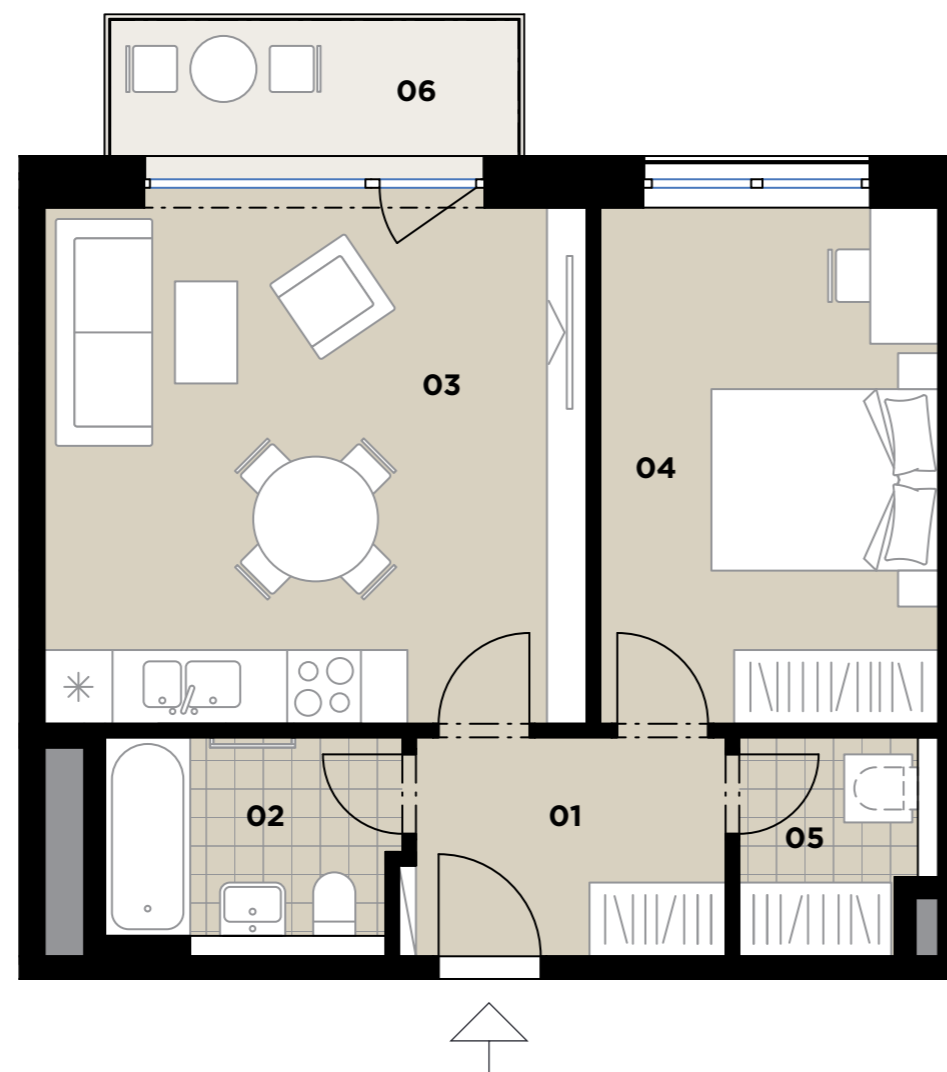

413

4.NP

2+kk

51,3 m²

01	Předsíň / Hall	5,8 m ²
02	Koupelna / Bathroom	4,8 m ²
03	Obývací pokoj + KK / Living Room + Kitchen	22,3 m ²
04	Ložnice / Bedroom	13,6 m ²
05	Komora / Utility Room	3,1 m ²
OBYTNÁ PLOCHA / LIVING AREA		49,6 m²
Svislé konstrukce / Vertical Structures		1,7 m ²
PLOCHA BYTU / APARTMENT AREA		51,3 m²
06	Balkon / Balcony	4,9 m ²
PLOCHA CELKEM / TOTAL AREA		56,2 m²