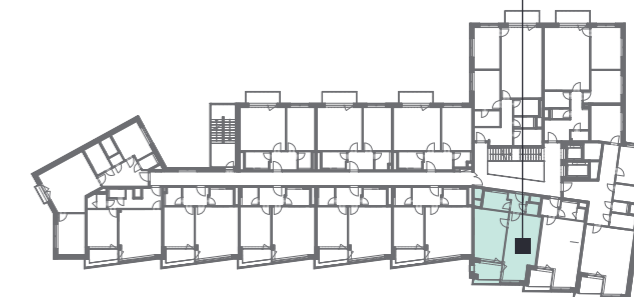

407

4.NP

2+kk

52,5 m²

01	Předsiň / Hall	3,8 m ²
02	Koupelna / Bathroom	5,2 m ²
03	Komora / Utility Room	1,6 m ²
04	Obývací pokoj + KK / Living Room + Kitchen	22,3 m ²
05	Ložnice / Bedroom	17,8 m ²
OBYTNÁ PLOCHA / LIVING AREA		50,7 m²
	Svislé konstrukce / Vertical Structures	1,8 m ²
PLOCHA BYTU / APARTMENT AREA		52,5 m²
06	Lodžie / Loggia	5,0 m ²
PLOCHA CELKEM / TOTAL AREA		57,5 m²