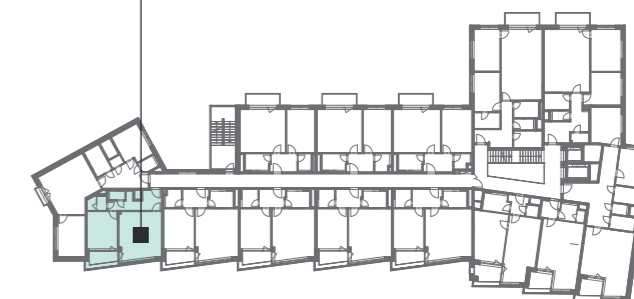

402

4.NP

2+kk

51,4 m²

01	Předsíň / Hall	9,0 m ²
02	WC / Toilet	1,9 m ²
03	Koupelna / Bathroom	3,1 m ²
04	Ložnice / Bedroom	13,2 m ²
05	Obývací pokoj + KK / Living Room + Kitchen	22,5 m ²
OBYTNÁ PLOCHA / LIVING AREA		49,7 m²
	Svislé konstrukce / Vertical Structures	1,7 m ²
PLOCHA BYTU / APARTMENT AREA		51,4 m²
06	Lodžie / Loggia	3,9 m ²
PLOCHA CELKEM / TOTAL AREA		55,3 m²