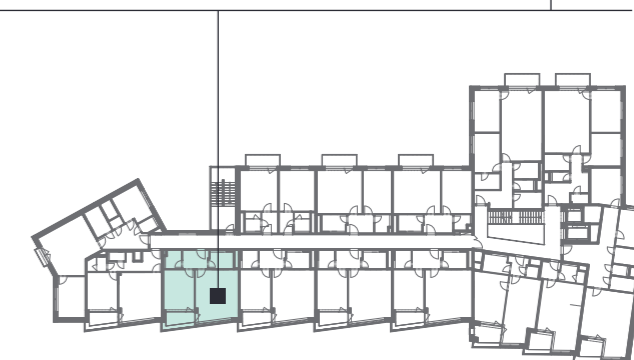

303

3.NP

2+kk

53,4 m²

01	Předsíň / Hall	5,6 m ²
02	Koupelna / Bathroom	4,7 m ²
03	Obývací pokoj + KK / Living Room + Kitchen	23,8 m ²
04	Ložnice / Bedroom	14,2 m ²
05	Komora / Utility Room	3,4 m ²
OBYTNÁ PLOCHA / LIVING AREA		51,7 m²
	Svislé konstrukce / Vertical Structures	1,7 m ²
PLOCHA BYTU / APARTMENT AREA		53,4 m²
06	Lodžie / Loggia	3,9 m ²
PLOCHA CELKEM / TOTAL AREA		57,3 m²