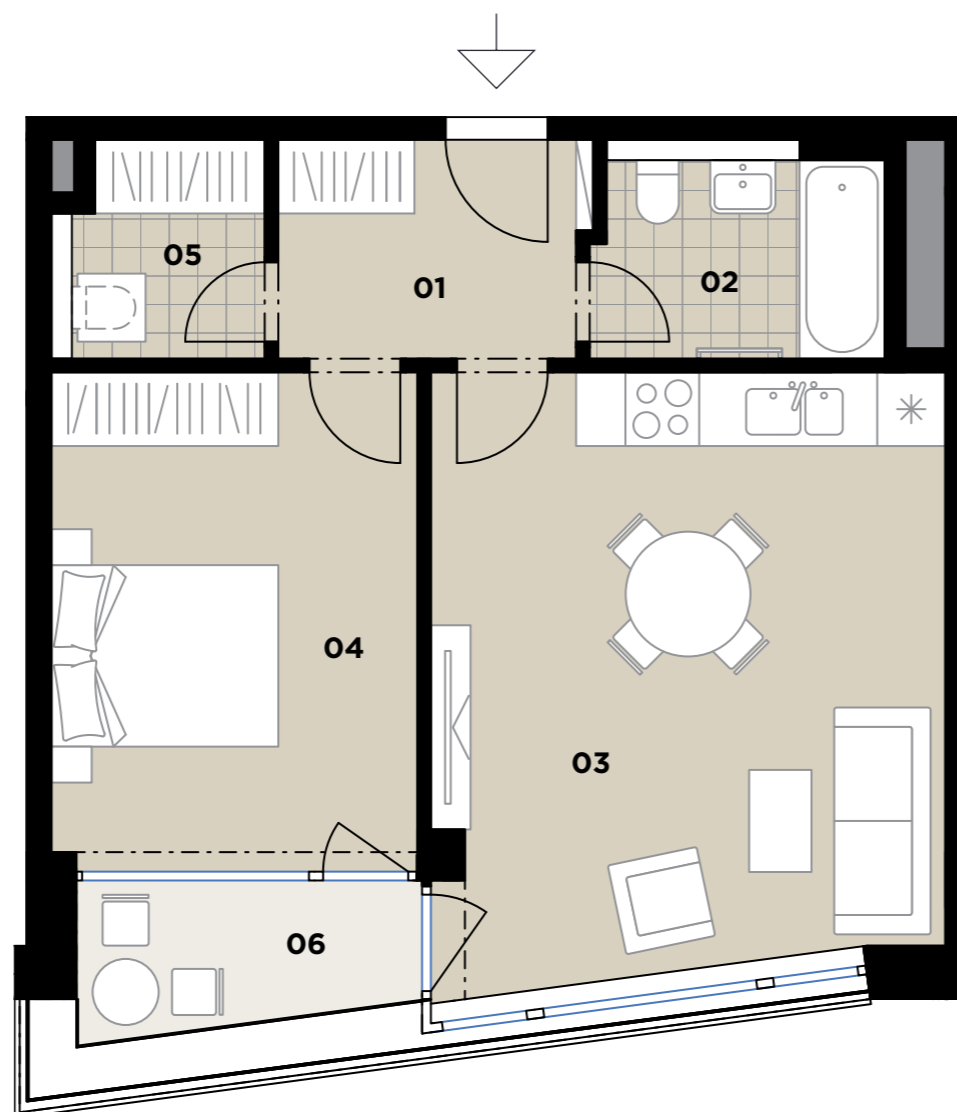

303

3.NP

2+kk

53,4 m²

01	Předsíň / Hall	5,6 m ²
02	Koupelna / Bathroom	4,7 m ²
03	Obývací pokoj + KK / Living Room + Kitchen	23,8 m ²
04	Ložnice / Bedroom	14,2 m ²
05	Komora / Utility Room	3,4 m ²
OBYTNÁ PLOCHA / LIVING AREA		51,7 m²
	Svislé konstrukce / Vertical Structures	1,7 m ²
PLOCHA BYTU / APARTMENT AREA		53,4 m²
06	Lodžie / Loggia	3,9 m ²
PLOCHA CELKEM / TOTAL AREA		57,3 m²