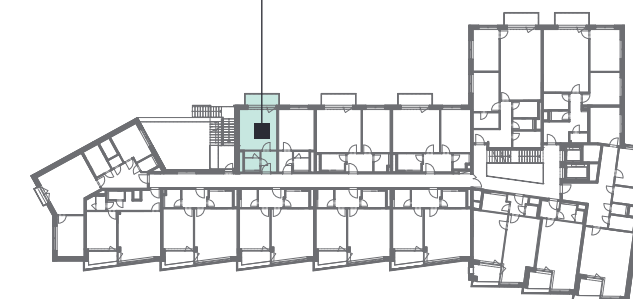

215

2.NP

1+kk

25,3 m²

01	Předsíň / Hall	3,8 m ²
02	Koupelna / Bathroom	3,4 m ²
03	Obývací pokoj + KK / Living Room + Kitchen	17,3 m ²
OBYTNÁ PLOCHA / LIVING AREA		24,5 m²
	Svislé konstrukce / Vertical Structures	0,8 m ²
PLOCHA BYTU / APARTMENT AREA		25,3 m²
04	Balkon / Balcony	4,9 m ²
PLOCHA CELKEM / TOTAL AREA		30,2 m²