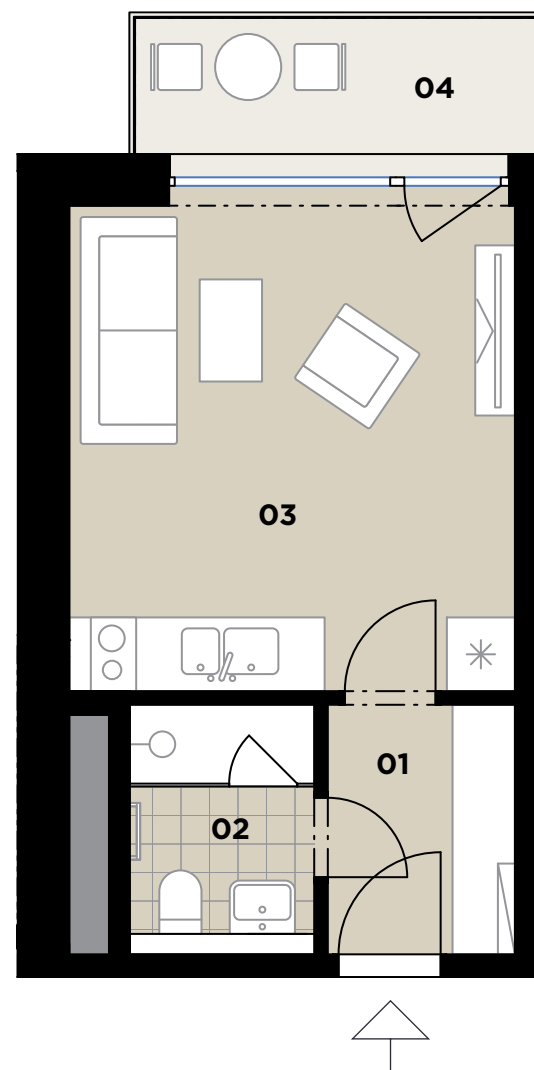

215

2.NP

1+kk

25,3 m²

01	Předsíň / Hall	3,8 m ²
02	Koupelna / Bathroom	3,4 m ²
03	Obývací pokoj + KK / Living Room + Kitchen	17,3 m ²
OBYTNÁ PLOCHA / LIVING AREA		24,5 m²
	Svislé konstrukce / Vertical Structures	0,8 m ²
PLOCHA BYTU / APARTMENT AREA		25,3 m²
04	Balkon / Balcony	4,9 m ²
PLOCHA CELKEM / TOTAL AREA		30,2 m²