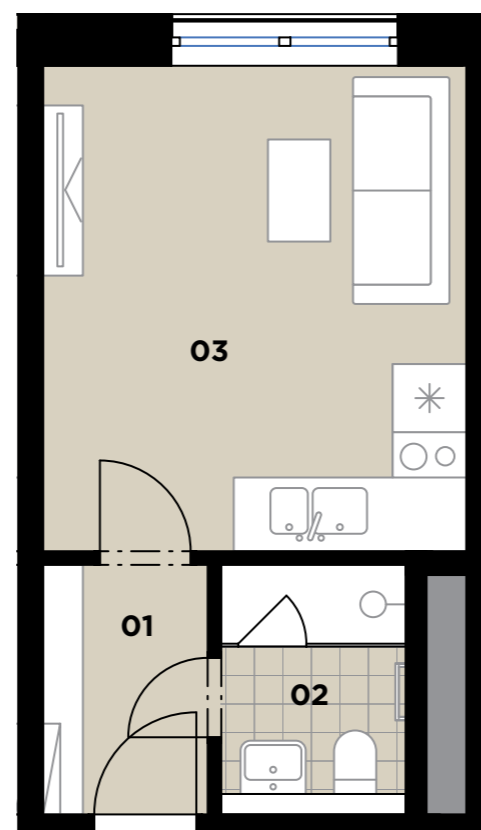

214

2.NP

1+kk

23,5 m²

01	Předsíň / Hall	3,4 m ²
02	Koupelna / Bathroom	3,4 m ²
03	Obývací pokoj + KK / Living Room + Kitchen	16,0 m ²
OBYTNÁ PLOCHA / LIVING AREA		22,8 m²
	Svislé konstrukce / Vertical Structures	0,7 m ²
PLOCHA BYTU / APARTMENT AREA		23,5 m²
PLOCHA CELKEM / TOTAL AREA		23,5 m²