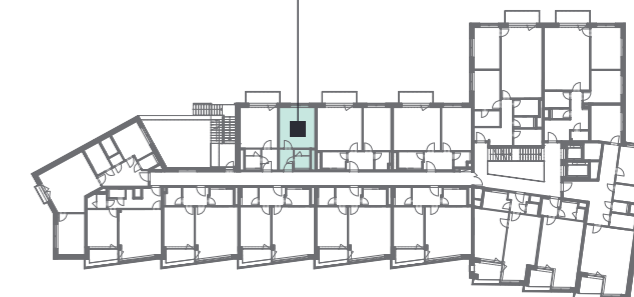

214

2.NP

1+kk

23,5 m²

01	Předsíň / Hall	3,4 m ²
02	Koupelna / Bathroom	3,4 m ²
03	Obývací pokoj + KK / Living Room + Kitchen	16,0 m ²
OBYTNÁ PLOCHA / LIVING AREA		22,8 m²
	Svislé konstrukce / Vertical Structures	0,7 m ²
PLOCHA BYTU / APARTMENT AREA		23,5 m²
PLOCHA CELKEM / TOTAL AREA		23,5 m²