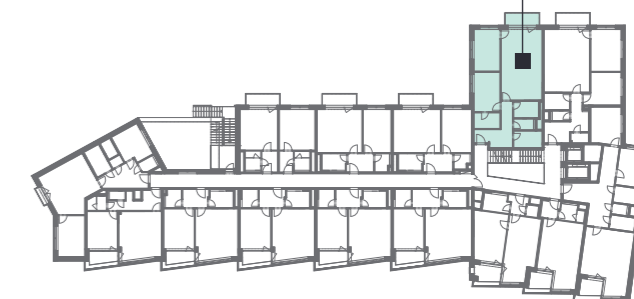

211

2.NP

3+kk

87,9 m²

01	Předsíň / Hall	11,1 m ²
02	Komora / Utility Room	5,3 m ²
03	WC / Toilet	2,6 m ²
04	Koupelna / Bathroom	4,6 m ²
05	Obývací pokoj + KK / Living Room + Kitchen	32,9 m ²
06	Ložnice / Bedroom	12,2 m ²
07	Pokoj / Room	11,5 m ²
08	Šatna / Cloakroom	4,6 m ²
OBYTNÁ PLOCHA / LIVING AREA		84,8 m²
Svislé konstrukce / Vertical Structures		3,1 m ²
PLOCHA BYTU / APARTMENT AREA		87,9 m²
09	Balkon / Balcony	5,3 m ²
PLOCHA CELKEM / TOTAL AREA		93,2 m²