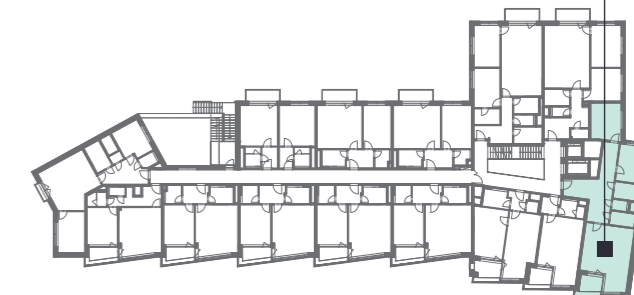

**209**

**2.NP**

**3+kk**

**90,7 m<sup>2</sup>**

<b>01</b>	Předsíň / Hall	23,5 m <sup>2</sup>
<b>02</b>	Ložnice / Bedroom	12,5 m <sup>2</sup>
<b>03</b>	Pokoj / Room	10,6 m <sup>2</sup>
<b>04</b>	Koupelna / Bathroom	4,8 m <sup>2</sup>
<b>05</b>	WC / Toilet	2,0 m <sup>2</sup>
<b>06</b>	Komora / Utility Room	3,9 m <sup>2</sup>
<b>07</b>	Obývací pokoj + KK / Living Room + Kitchen	31,1 m <sup>2</sup>
<b>OBYTNÁ PLOCHA / LIVING AREA</b>		<b>88,4 m<sup>2</sup></b>
	Svislé konstrukce / Vertical Structures	2,3 m <sup>2</sup>
<b>PLOCHA BYTU / APARTMENT AREA</b>		<b>90,7 m<sup>2</sup></b>
<b>08</b>	Lodžie / Loggia	4,3 m <sup>2</sup>
<b>PLOCHA CELKEM / TOTAL AREA</b>		<b>95,0 m<sup>2</sup></b>