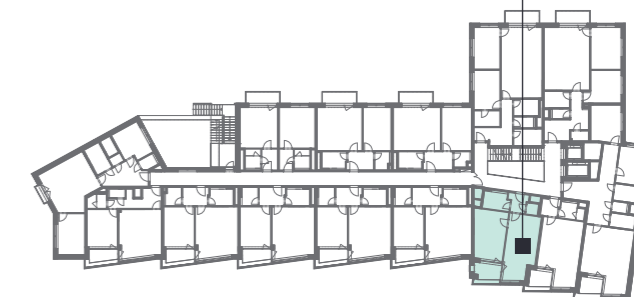

207

2.NP

2+kk

52,3 m²

01	Předsiň / Hall	3,8 m ²
02	Koupelna / Bathroom	5,2 m ²
03	Komora / Utility Room	1,5 m ²
04	Obývací pokoj + KK / Living Room + Kitchen	22,2 m ²
05	Ložnice / Bedroom	17,8 m ²
OBYTNÁ PLOCHA / LIVING AREA		50,5 m²
	Svislé konstrukce / Vertical Structures	1,8 m ²
PLOCHA BYTU / APARTMENT AREA		52,3 m²
06	Lodžie / Loggia	5,0 m ²
PLOCHA CELKEM / TOTAL AREA		57,3 m²