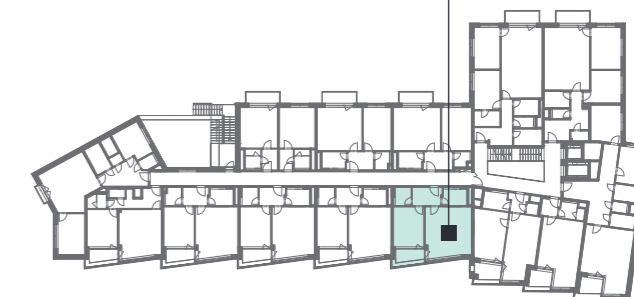

206

2.NP

2+kk

56,5 m²

01	Předsíň / Hall	6,4 m ²
02	Koupelna / Bathroom	4,8 m ²
03	Obývací pokoj + KK / Living Room + Kitchen	25,8 m ²
04	Ložnice / Bedroom	14,2 m ²
05	Komora / Utility Room	3,4 m ²
OBYTNÁ PLOCHA / LIVING AREA		54,6 m²
	Svislé konstrukce / Vertical Structures	1,9 m ²
PLOCHA BYTU / APARTMENT AREA		56,5 m²
06	Lodžie / Loggia	3,9 m ²
PLOCHA CELKEM / TOTAL AREA		60,4 m²