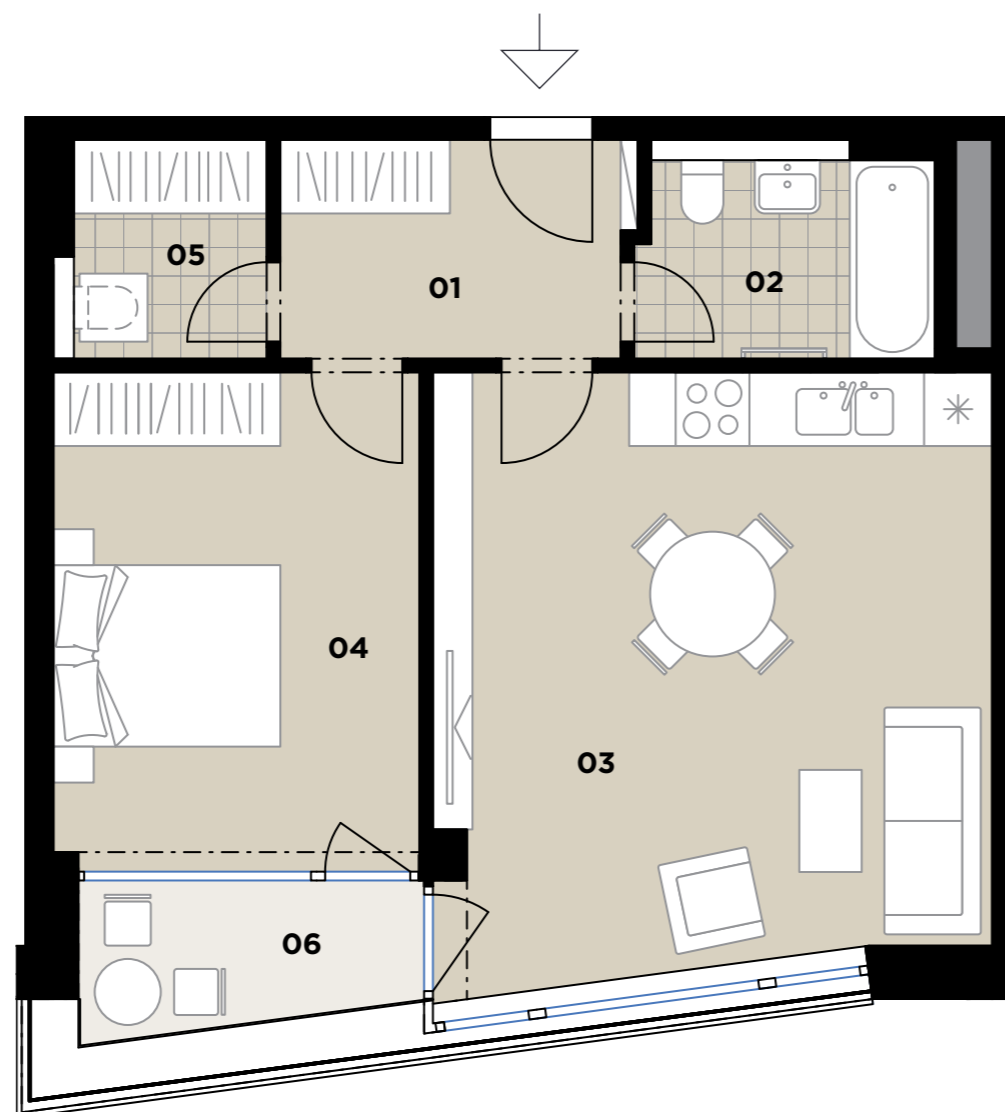

206

2.NP

2+kk

56,5 m²

01	Předsíň / Hall	6,4 m ²
02	Koupelna / Bathroom	4,8 m ²
03	Obývací pokoj + KK / Living Room + Kitchen	25,8 m ²
04	Ložnice / Bedroom	14,2 m ²
05	Komora / Utility Room	3,4 m ²
OBYTNÁ PLOCHA / LIVING AREA		54,6 m²
	Svislé konstrukce / Vertical Structures	1,9 m ²
PLOCHA BYTU / APARTMENT AREA		56,5 m²
06	Lodžie / Loggia	3,9 m ²
PLOCHA CELKEM / TOTAL AREA		60,4 m²