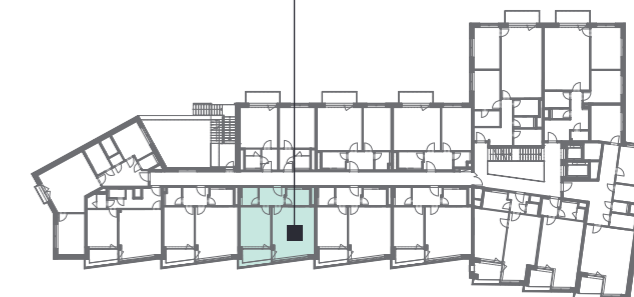

204

2.NP

2+kk

53,5 m²

01	Předsíň / Hall	5,6 m ²
02	Koupelna / Bathroom	4,8 m ²
03	Obývací pokoj + KK / Living Room + Kitchen	23,6 m ²
04	Ložnice / Bedroom	14,2 m ²
05	Komora / Utility Room	3,4 m ²
OBYTNÁ PLOCHA / LIVING AREA		51,6 m²
	Svislé konstrukce / Vertical Structures	1,9 m ²
PLOCHA BYTU / APARTMENT AREA		53,5 m²
06	Lodžie / Loggia	3,9 m ²
PLOCHA CELKEM / TOTAL AREA		57,4 m²