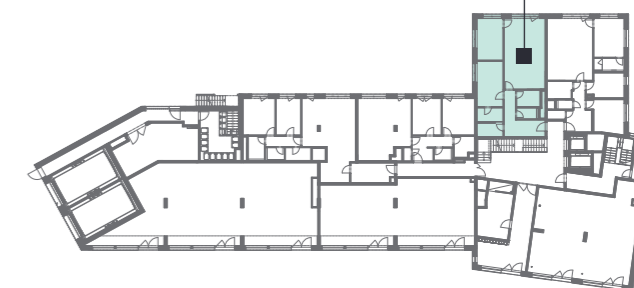

103

1.NP

3+kk

88,5 m²

01	Předsíň / Hall	11,9 m ²
02	WC / Toilet	2,6 m ²
03	Koupelna / Bathroom	4,3 m ²
04	Obývací pokoj + KK / Living Room + Kitchen	32,9 m ²
05	Ložnice / Bedroom	12,2 m ²
06	Pokoj / Room	13,3 m ²
07	Šatna / Cloakroom	4,0 m ²
08	Komora / Utility Room	3,9 m ²
OBYTNÁ PLOCHA / LIVING AREA		85,1 m²
Svislé konstrukce / Vertical Structures		3,4 m ²
PLOCHA BYTU / APARTMENT AREA		88,5 m²
09	Předzahrádka / Garden	104,2 m ²
PLOCHA CELKEM / TOTAL AREA		192,7 m²