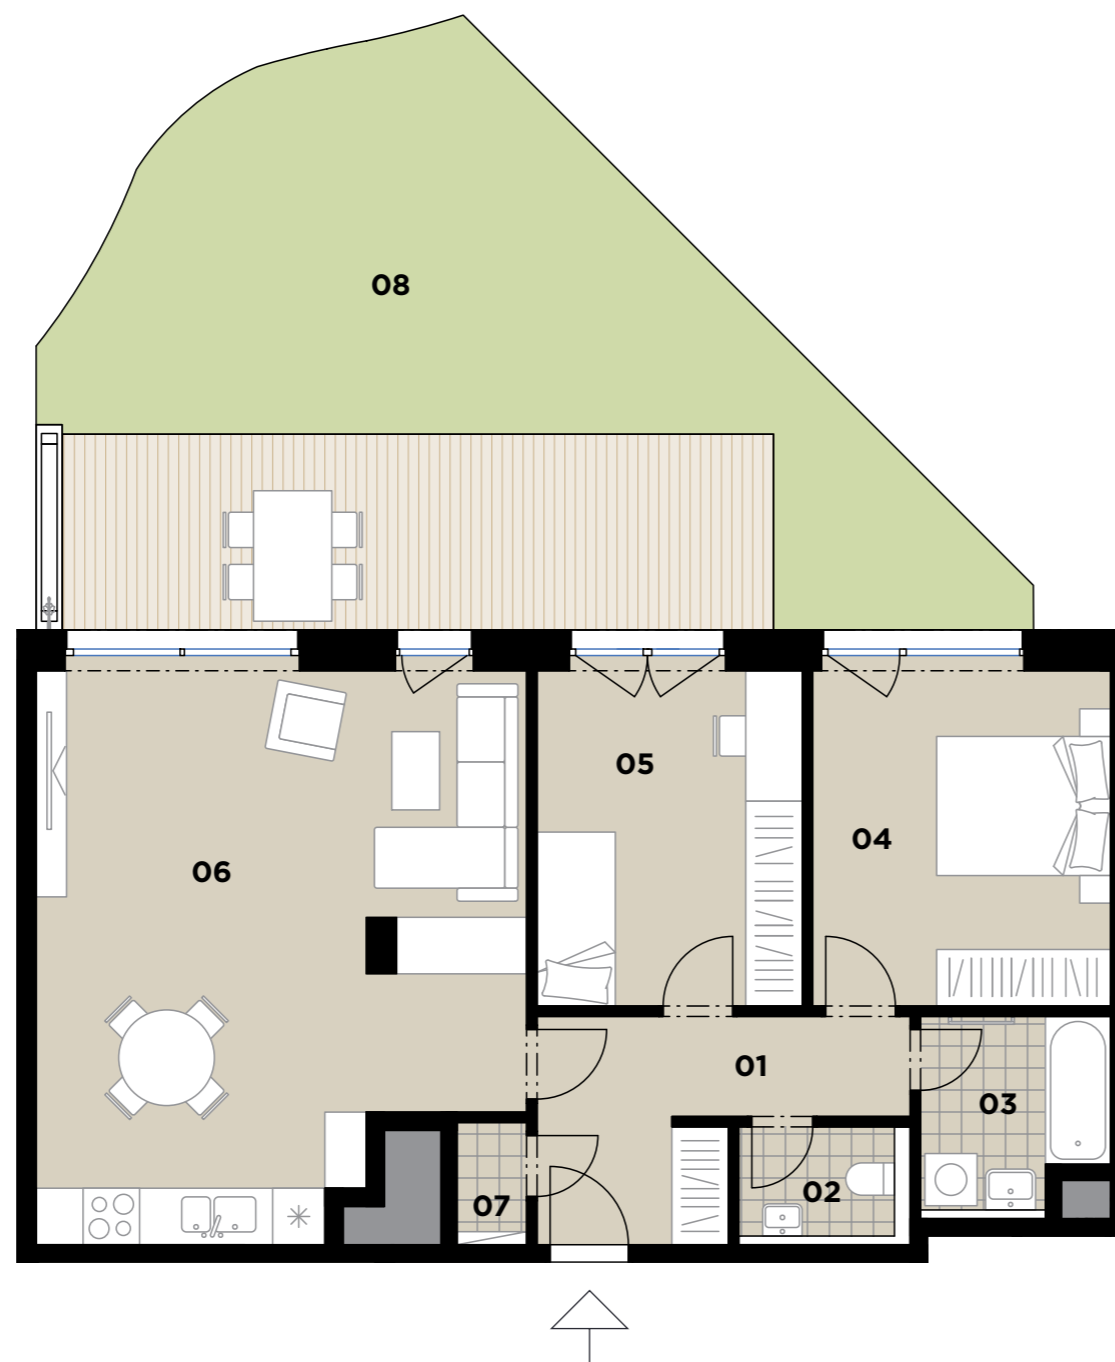

102

1.NP

3+kk

79,9 m²

01	Předsíň / Hall	8,6 m ²
02	WC / Toilet	2,7 m ²
03	Koupelna / Bathroom	4,6 m ²
04	Ložnice / Bedroom	13,6 m ²
05	Pokoj / Room	12,1 m ²
06	Obývací pokoj + KK / Living Room + Kitchen	34,6 m ²
07	Komora / Utility Room	1,2 m ²
OBYTNÁ PLOCHA / LIVING AREA		77,4 m²
Svislé konstrukce / Vertical Structures		2,5 m ²
PLOCHA BYTU / APARTMENT AREA		79,9 m²
08	Předzahrádka / Garden	54,0 m ²
PLOCHA CELKEM / TOTAL AREA		133,9 m²

0 5 m