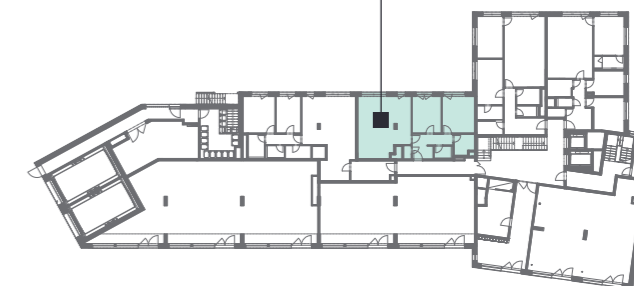

102

1.NP

3+kk

79,9 m²

01	Předsíň / Hall	8,6 m ²
02	WC / Toilet	2,7 m ²
03	Koupelna / Bathroom	4,6 m ²
04	Ložnice / Bedroom	13,6 m ²
05	Pokoj / Room	12,1 m ²
06	Obývací pokoj + KK / Living Room + Kitchen	34,6 m ²
07	Komora / Utility Room	1,2 m ²
OBYTNÁ PLOCHA / LIVING AREA		77,4 m²
Svislé konstrukce / Vertical Structures		2,5 m ²
PLOCHA BYTU / APARTMENT AREA		79,9 m²
08	Předzahrádka / Garden	54,0 m ²
PLOCHA CELKEM / TOTAL AREA		133,9 m²